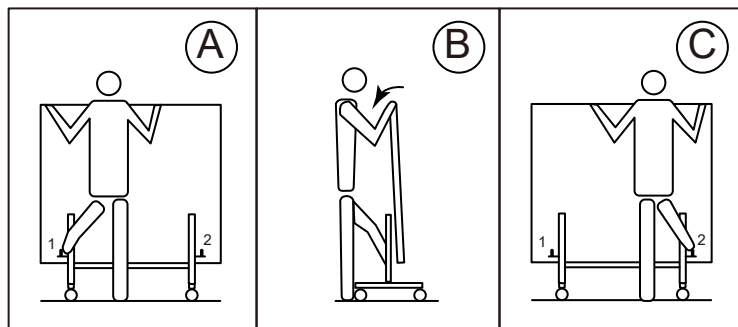

JOOLA®

Art. 11241 JOOLA INSIDE J15 GREY TABLE TENNIS TABLE

10.2021

EN 14468-1

1  x2 N/A	2  x4 R-0-11241-01-110	3  x4 R-0-11200-02-110	4  x1 R-0-11200-03-110
--	---	---	--

 H1+H2+H3+H4 x1 R-0-11241-40-110	H1  x8 R-0-11241-41-110	H2  M8 x 45mm x8 R-0-11200-42-110
	H3  x16 R-0-11200-43-110	H4  M8 x8 R-0-11200-44-110