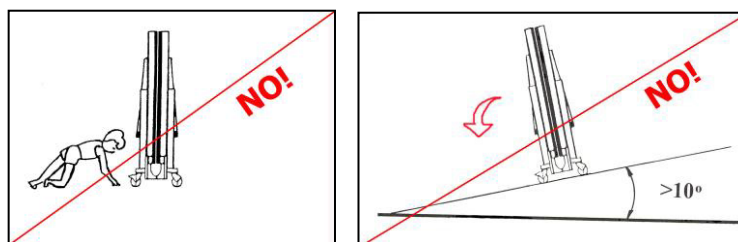

JOOLA®

Art. 11241 JOOLA INSIDE J15 GREY TABLE TENNIS TABLE

10.2021

EN 14468-1

1  x2 N/A	2  x4 R-0-11241-01-110	3  x4 R-0-11200-02-110	4  x1 R-0-11200-03-110
--	---	---	--

 H1+H2+H3+H4 x1 R-0-11241-40-110	H1  x8 R-0-11241-41-110	H2  M8 x 45mm x8 R-0-11200-42-110
	H3  x16 R-0-11200-43-110	H4  M8 x8 R-0-11200-44-110