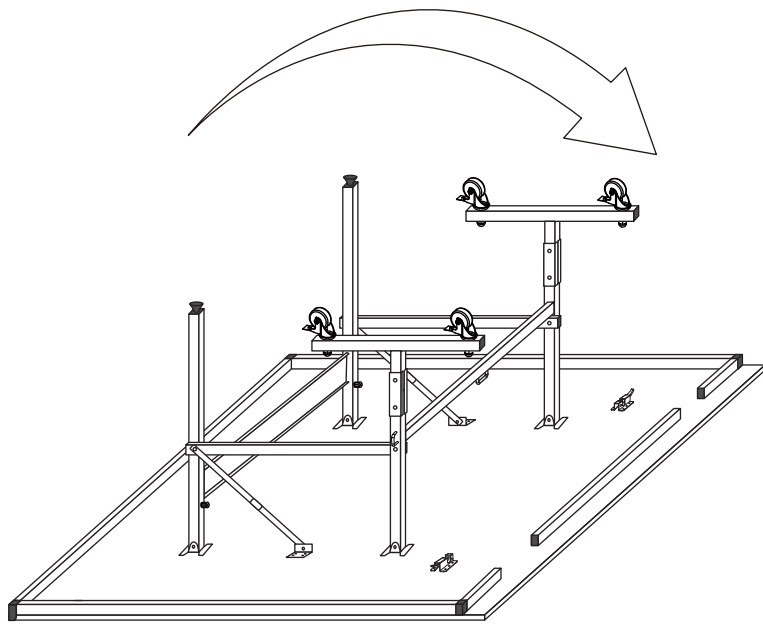

JOOLA®

Art. 11241 JOOLA INSIDE J15 GREY TABLE TENNIS TABLE

10.2021

EN 14468-1

1  x2 N/A	2  x4 R-0-11241-01-110	3  x4 R-0-11200-02-110	4  x1 R-0-11200-03-110
--	---	---	--

 H1+H2+H3+H4 x1 R-0-11241-40-110	H1  x8 R-0-11241-41-110	H2  M8 x 45mm x8 R-0-11200-42-110
	H3  x16 R-0-11200-43-110	H4  M8 x8 R-0-11200-44-110

FIG.1

FIG.2

FIG.3

FIG.4