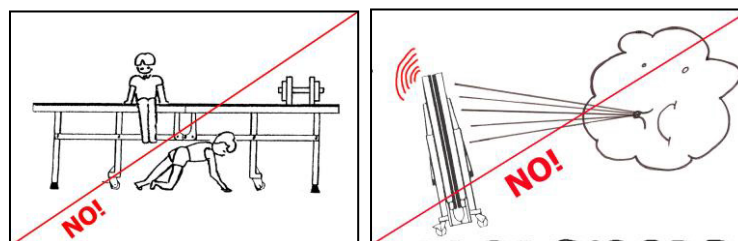

JOOLA®

Art. 11241 JOOLA INSIDE J15 GREY TABLE TENNIS TABLE

10.2021

EN 14468-1

1  x2 N/A	2  x4 R-0-11241-01-110	3  x4 R-0-11200-02-110	4  x1 R-0-11200-03-110
--	---	---	--

 H1+H2+H3+H4 x1 R-0-11241-40-110	H1  x8 R-0-11241-41-110	H2  M8 x 45mm x8 R-0-11200-42-110
	H3  x16 R-0-11200-43-110	H4  M8 x8 R-0-11200-44-110