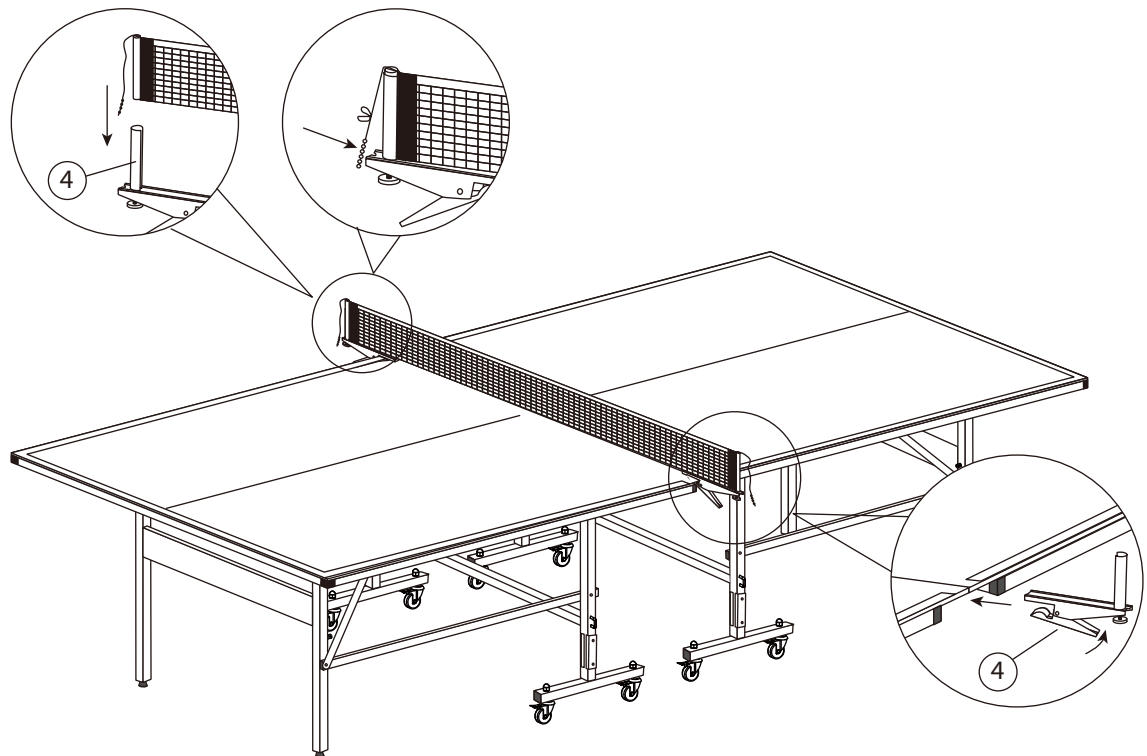

JOOLA®

Art. 11241 JOOLA INSIDE J15 GREY TABLE TENNIS TABLE

10.2021

EN 14468-1

1  x2 N/A	2  x4 R-0-11241-01-110	3  x4 R-0-11200-02-110	4  x1 R-0-11200-03-110
--	---	---	--

 H1+H2+H3+H4 x1 R-0-11241-40-110	H1  x8 R-0-11241-41-110	H2  M8 x 45mm x8 R-0-11200-42-110
	H3  x16 R-0-11200-43-110	H4  M8 x8 R-0-11200-44-110

FIG.1

FIG.2

FIG.3

FIG.4