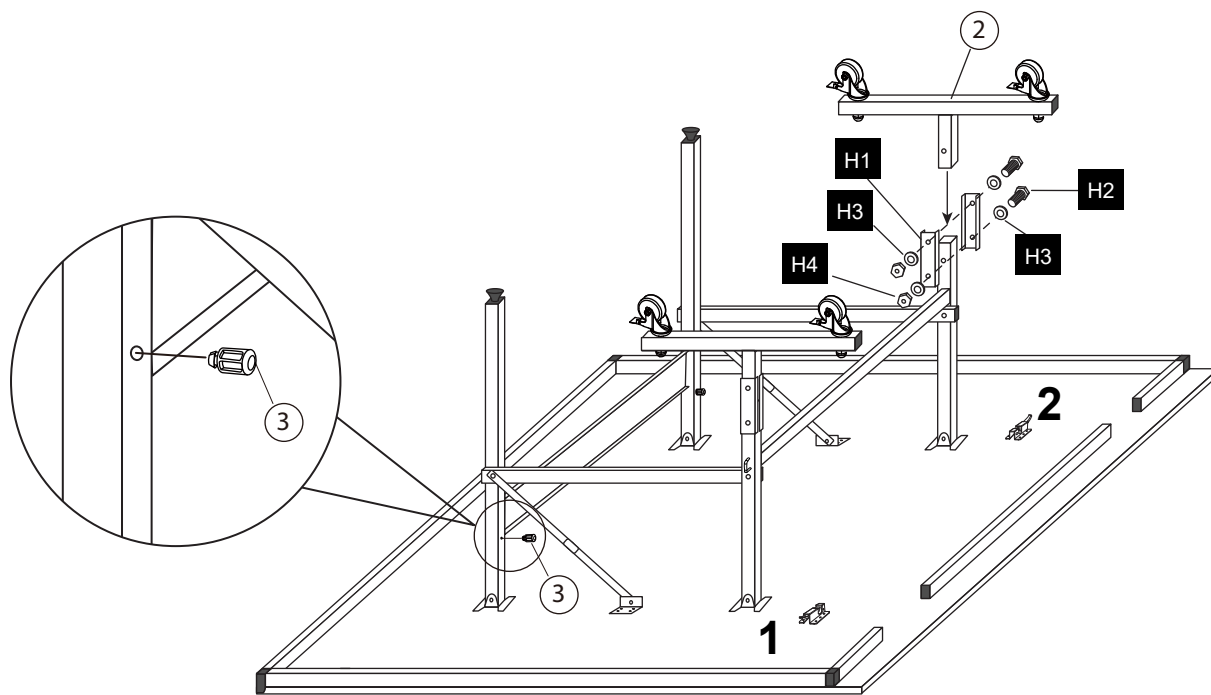

JOOLA®

Art. 11241 JOOLA INSIDE J15 GREY TABLE TENNIS TABLE

10.2021

EN 14468-1

1  x2 N/A	2  x4 R-0-11241-01-110	3  x4 R-0-11200-02-110	4  x1 R-0-11200-03-110
--	---	---	--

 H1+H2+H3+H4 x1 R-0-11241-40-110	H1  x8 R-0-11241-41-110	H2  M8 x 45mm x8 R-0-11200-42-110
	H3  x16 R-0-11200-43-110	H4  M8 x8 R-0-11200-44-110

FIG.1

FIG.2

FIG.3

FIG.4